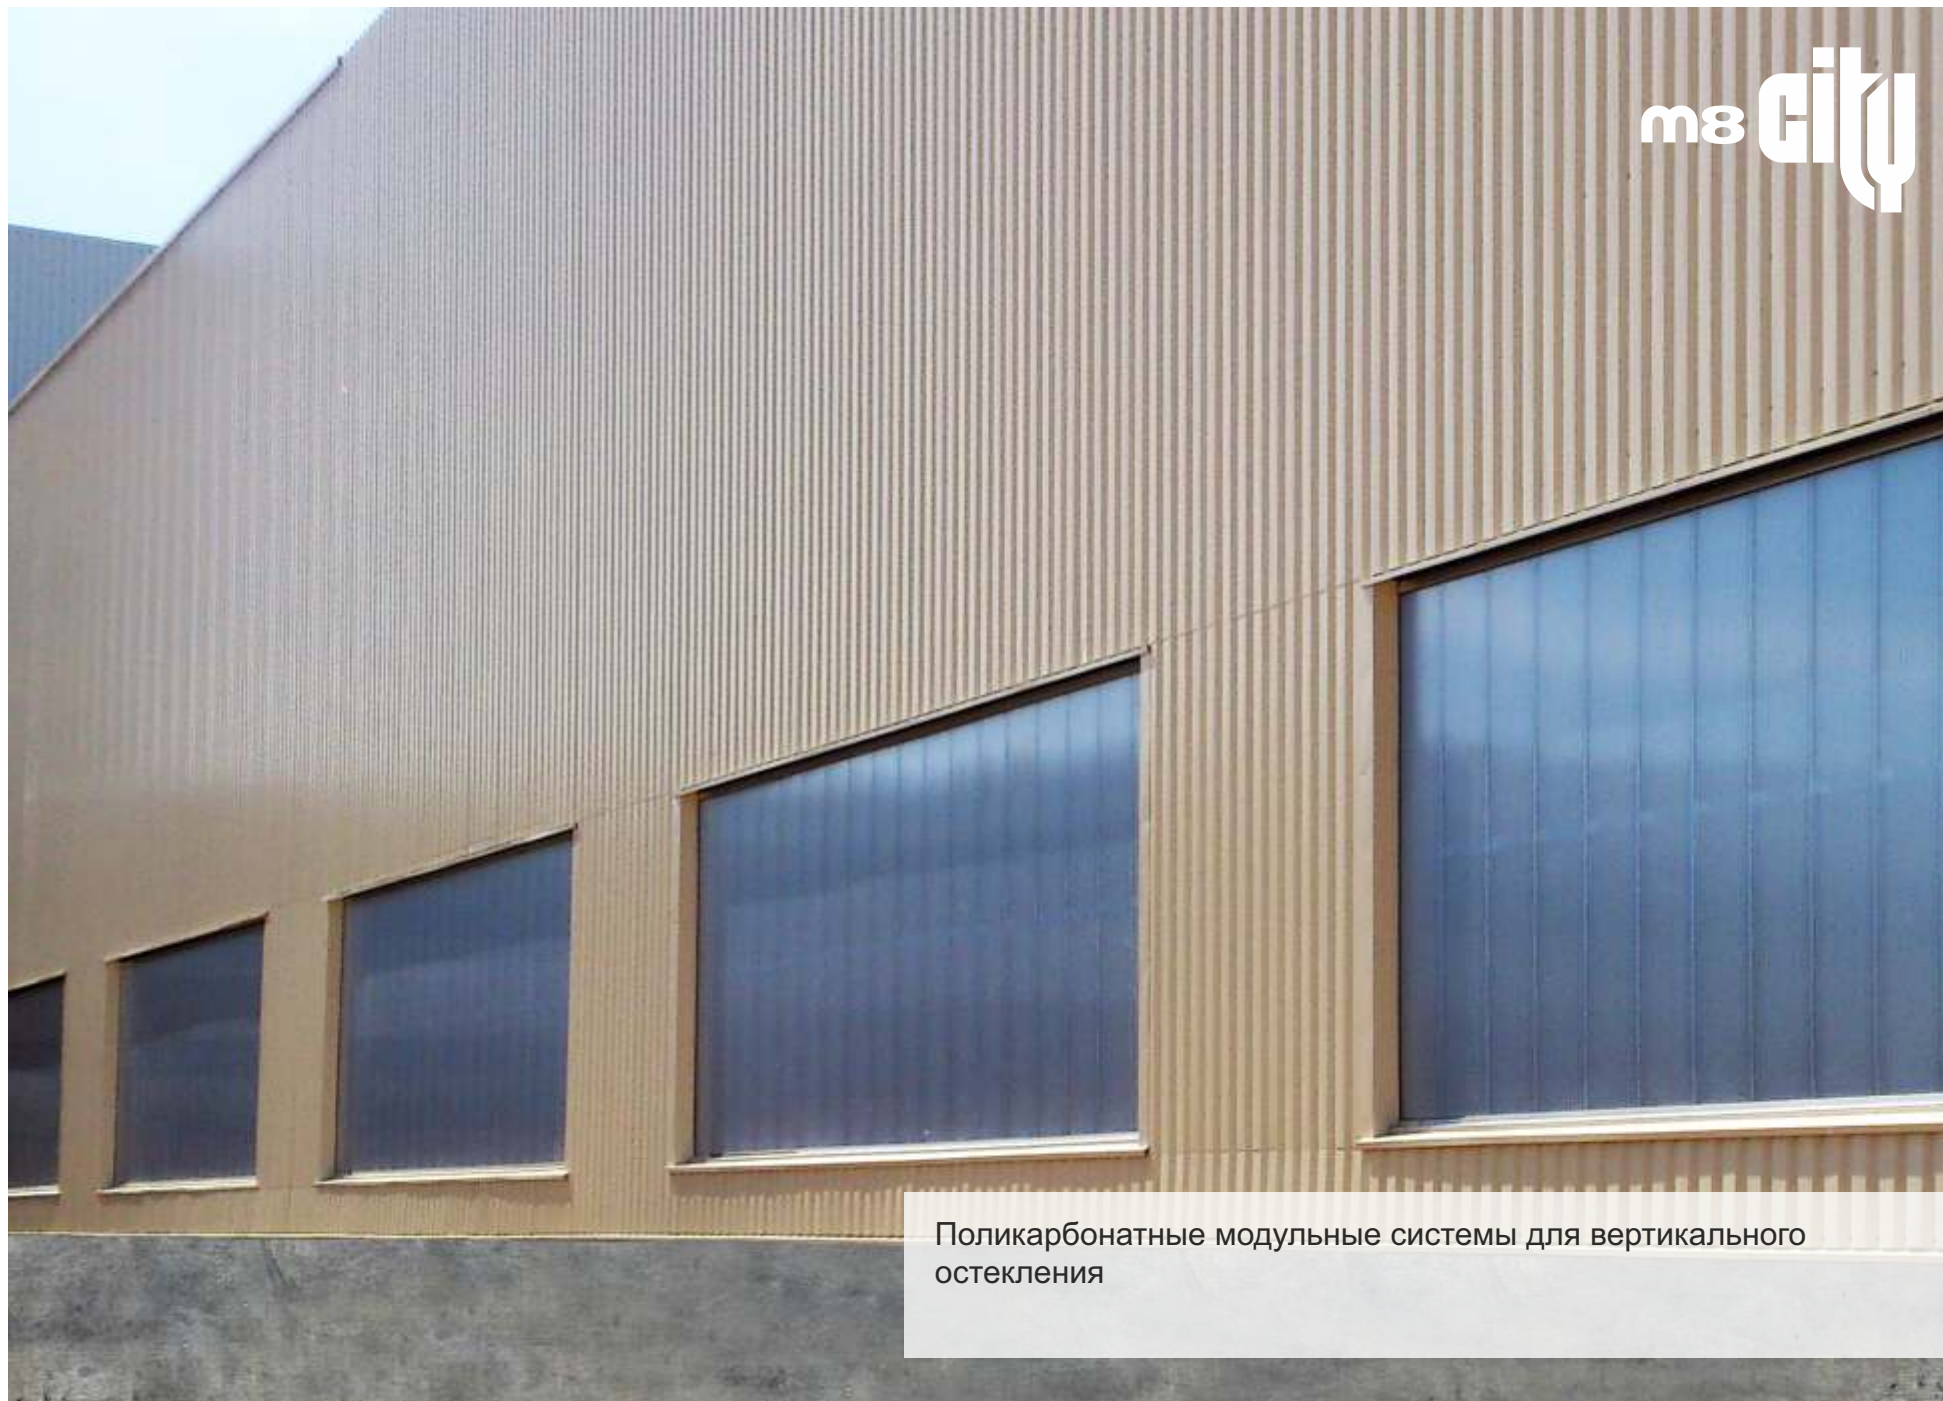

Точечные зенитные фонари 2,0 x 2,0 м

Ленточные зенитные фонари 2,3 x 12,0 м, 2,3 x 18,0 м
со створками вентиляции

Поликарбонатные модульные системы для вертикального остекления

Поликарбонатные модульные системы для вертикального остекления