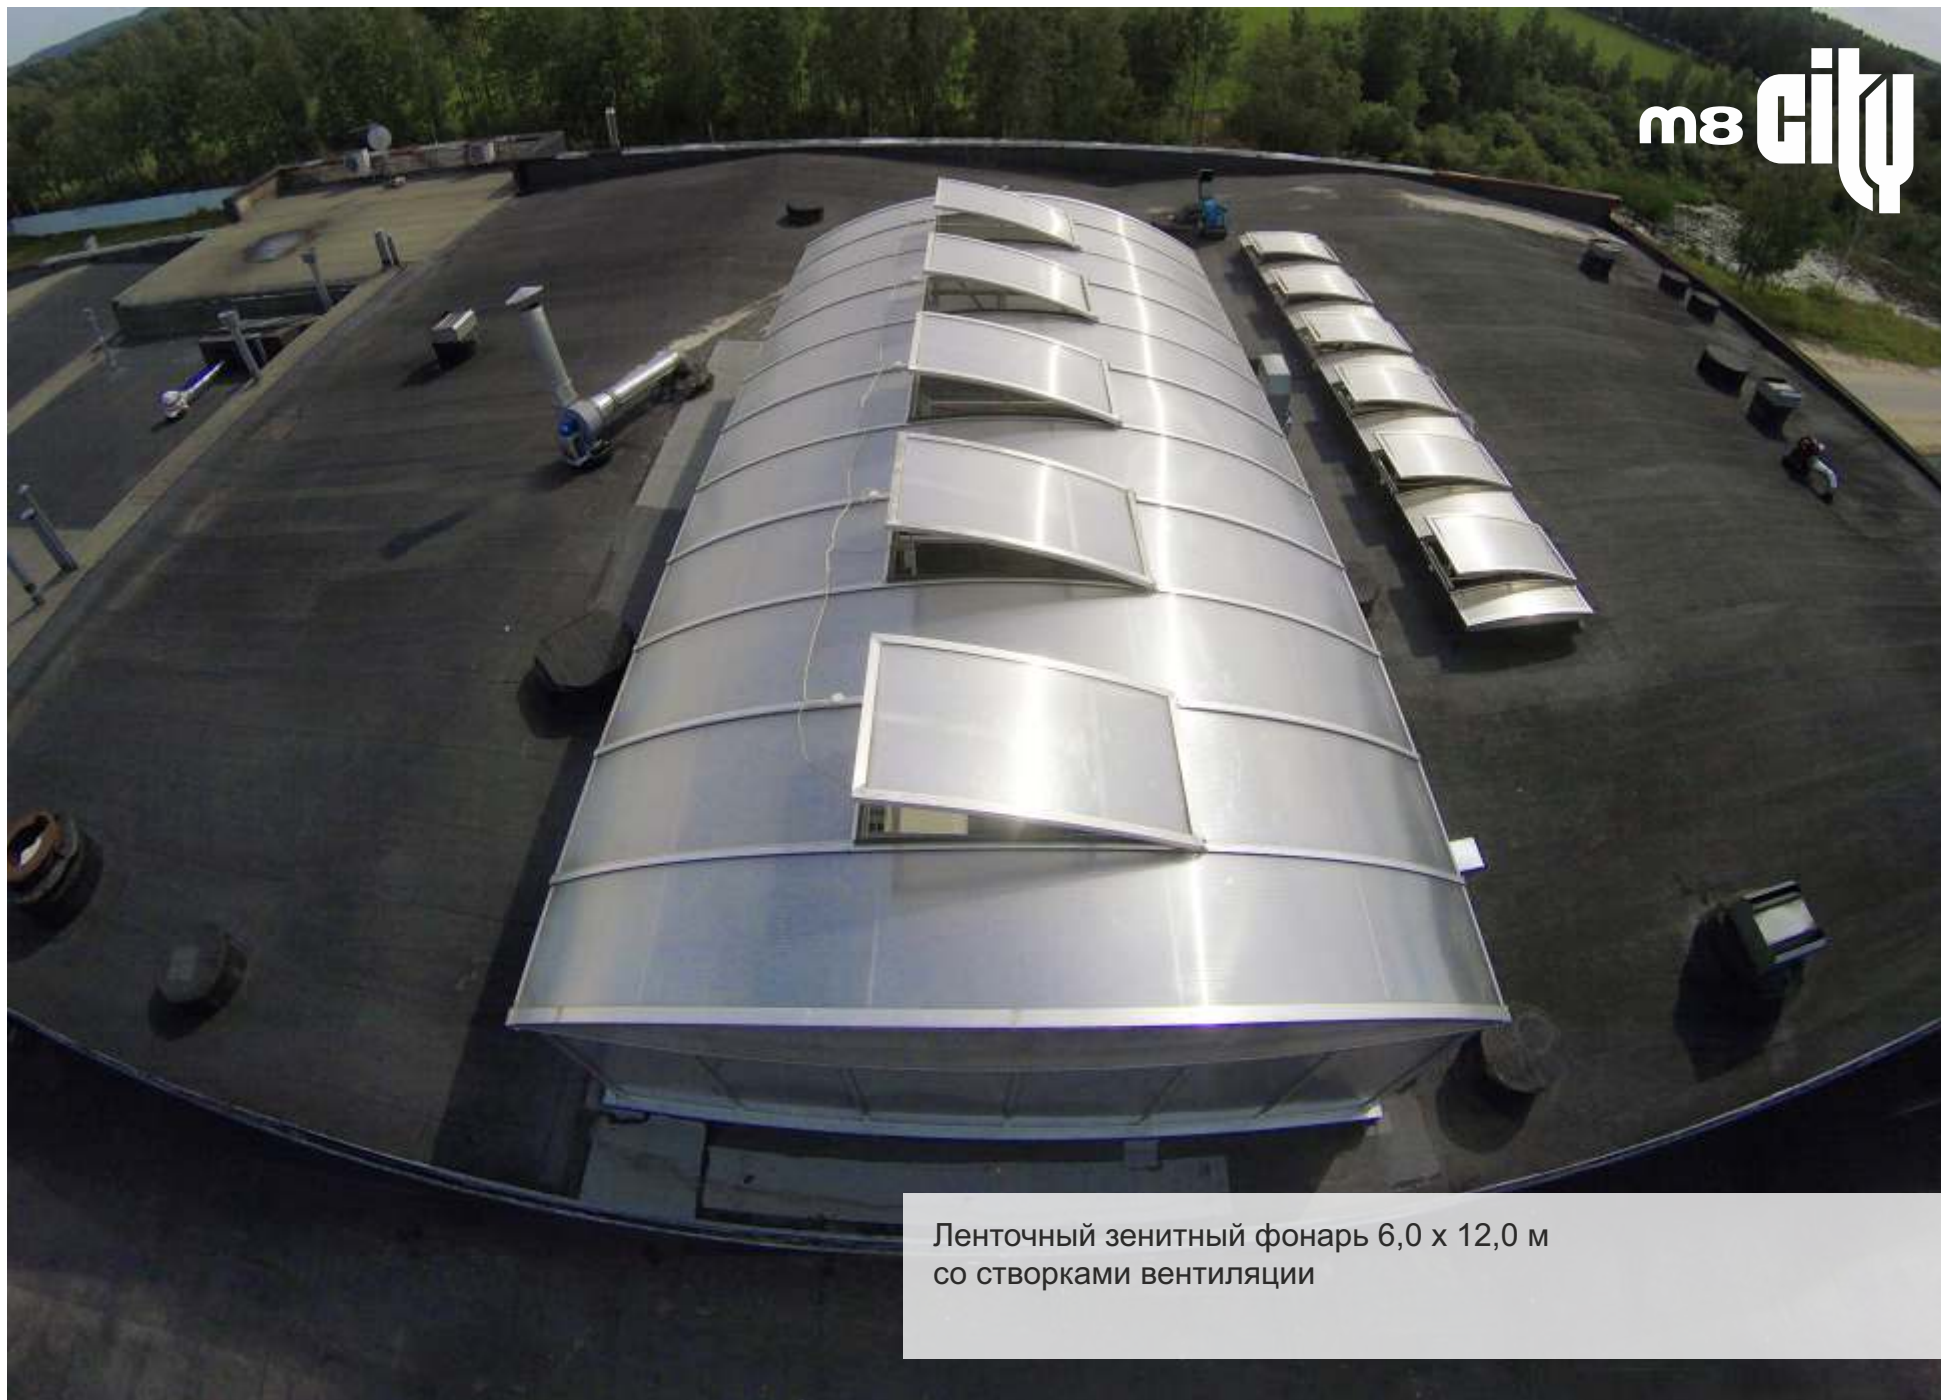

Ленточный зенитный фонарь 6,0 x 12,0 м
со створками вентиляции