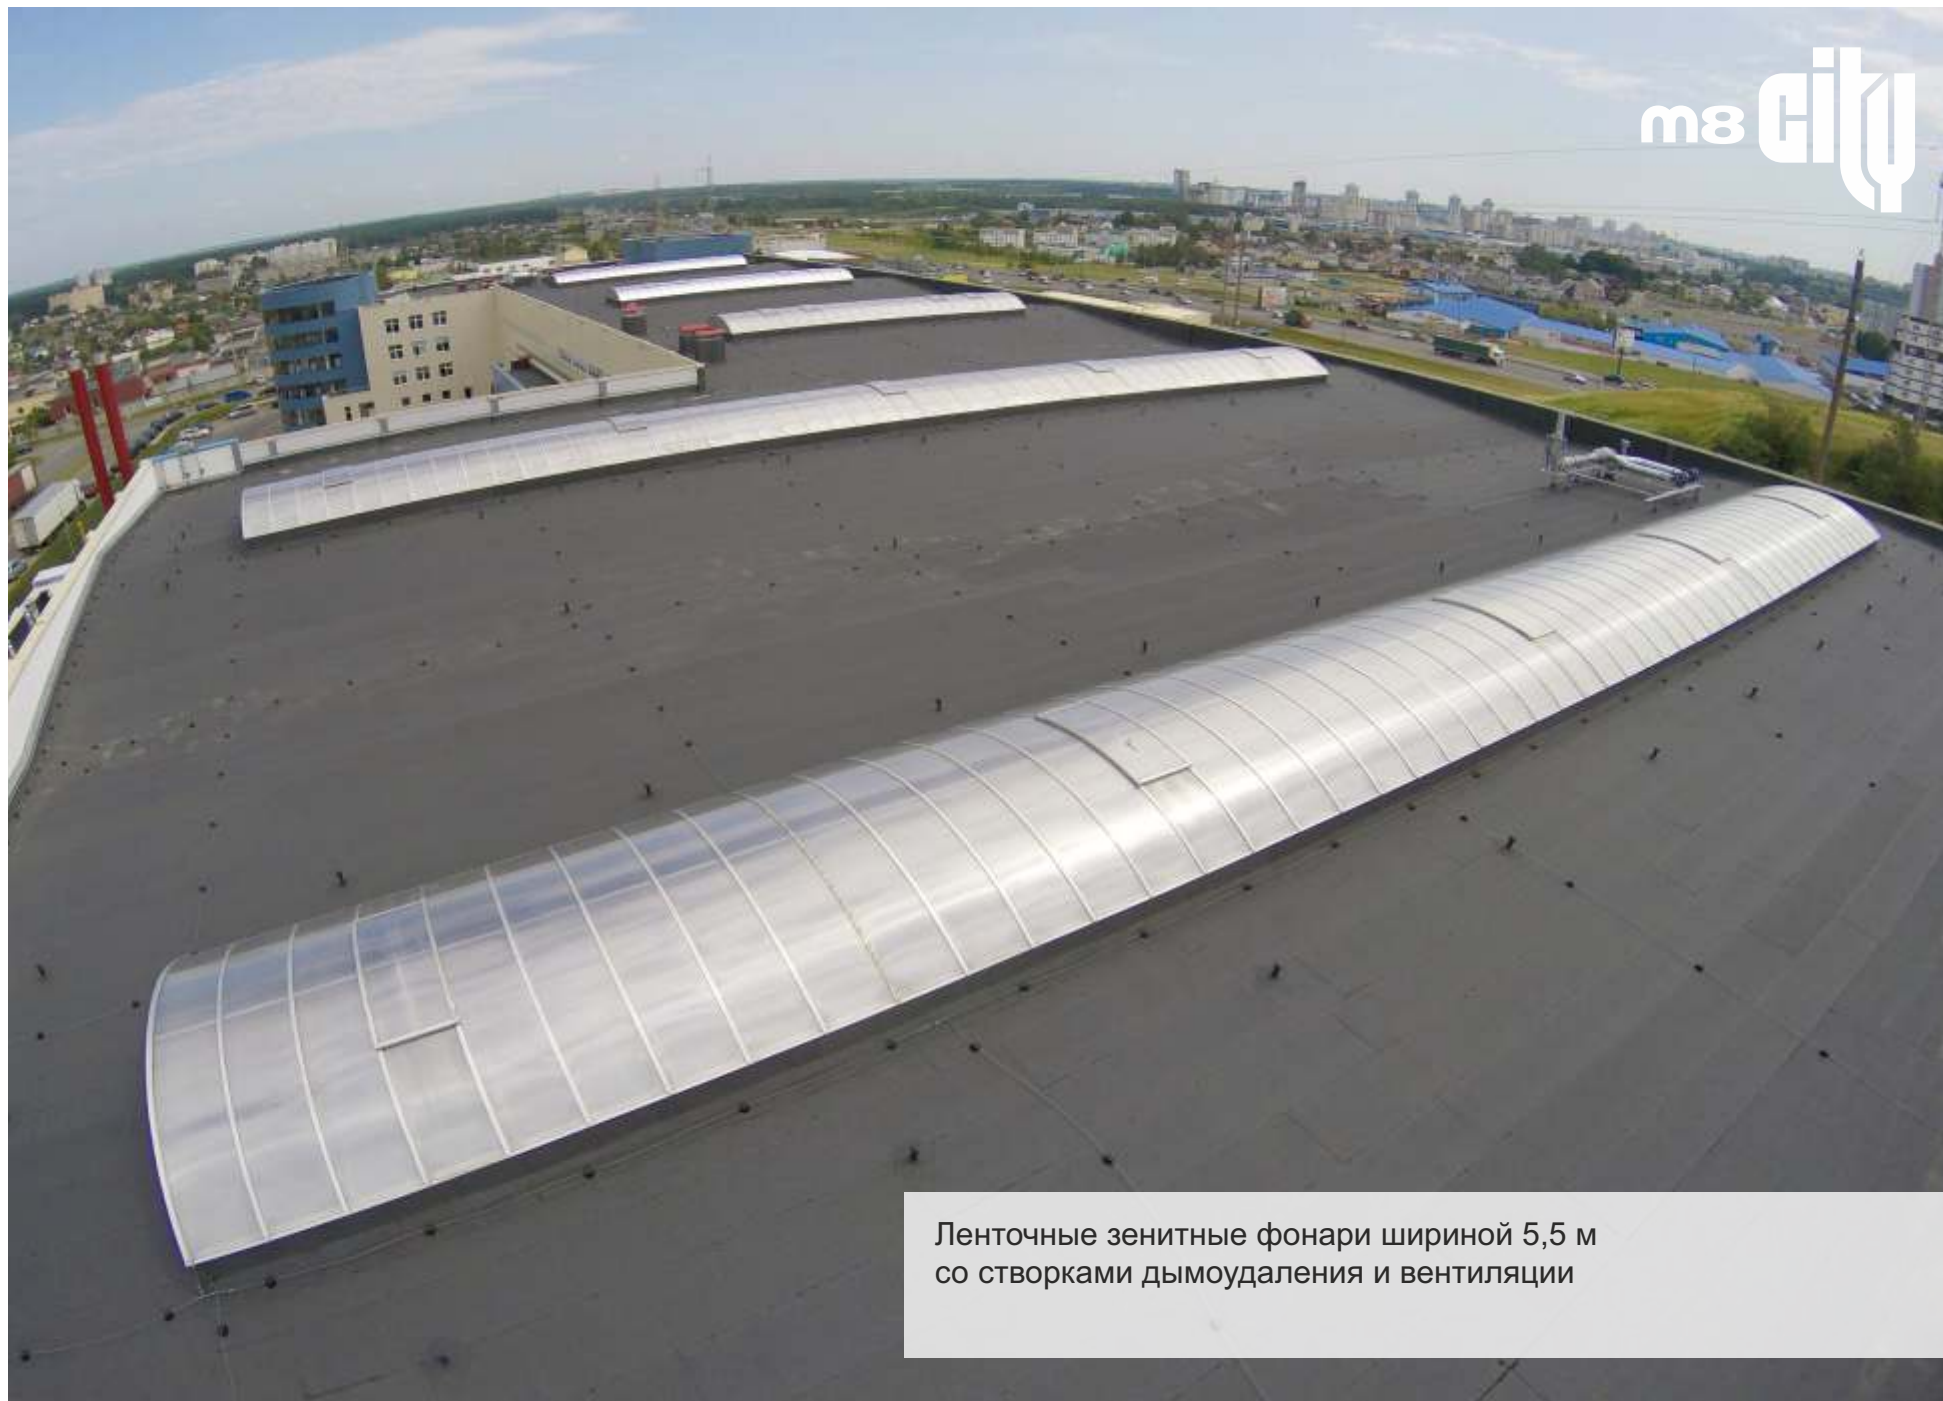

Ленточные зенитные фонари шириной 5,5 м со створками дымоудаления и вентиляции